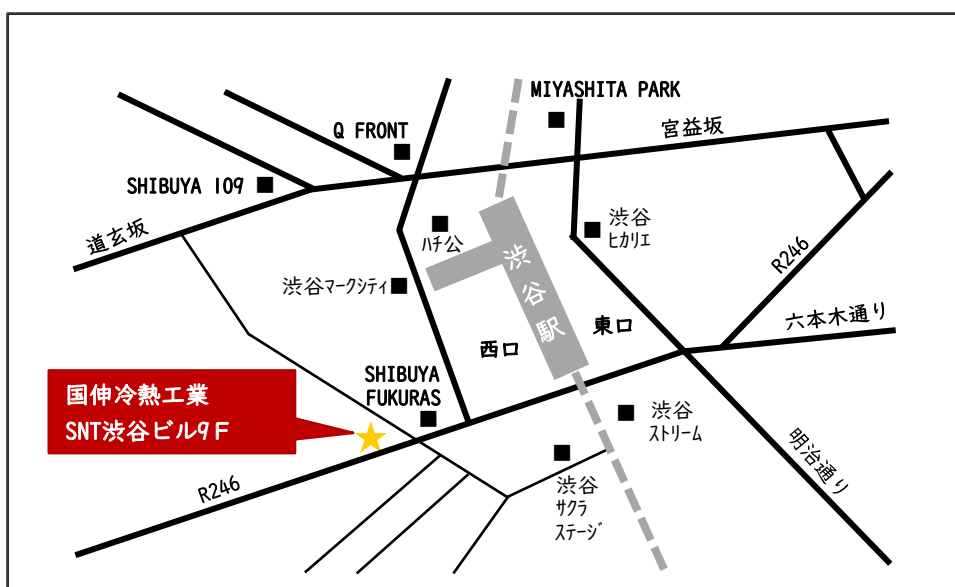

多摩広域医療センター / いなぎ正吉苑 / 休日応急歯科診療所 / 子ども発達支援センター(ゆりのき) / 東邦大学医療センター大森病院 / 富ヶ谷高齢者医療センター /

WORKS 03

工事実績

公共交通機関 〈Public transport〉

羽田空港国際線旅客ターミナル / 京王電鉄 渋谷駅 / JR 川崎駅 / 品川流通センター / 帝産観光バス品川 / 都営大江戸線 新宿駅 /

アミューズメント施設他 〈Amusement facility and ...〉

Access Map

案内図

Web

Map

- JR山手線、埼京線、湘南新宿ライン「渋谷」駅 南改札西口より徒歩2分
- 東急東横線、田園都市線、京王井の頭線、東京メトロ半蔵門線、銀座線、副都心線「渋谷」駅より徒歩約4分

技術と共に成長し、新しい価値（K）を伝承する